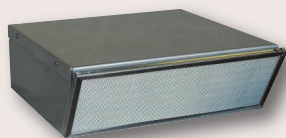

# KIT INDUCTION EASYFIT

MONOPHASÉ

Boîtier inducteur :  
335 x 265 x 80 mm

Equerres de fixation

## GÉNÉRATEUR DÉPORTÉ

Dim. générateur :  
304 x 322 x 105 mm

Manette de réglage  
et voyant LED

## COMMANDES UTILISATEUR

Bandeau de commande 1 feu

SUR MESURE

Le kit induction EASYFIT monophasé comprend : un générateur déporté, un boîtier inducteur, la commande, le câblage complet et deux profilés alu à coller directement sous la vitrocéramique existante, non fournie

### ■ Commandes :

- bandeau à touches sensibles déporté en façade du meuble, 20 niveaux de puissance de 140 W à 3 500 W ou de 200 W à 5 000 W
- ou manette + voyant