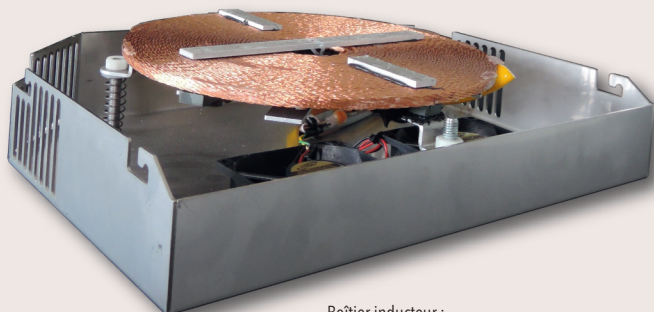

# KIT INDUCTION EASYFIT

MONOPHASÉ

Boîtier inducteur :  
335 x 265 x 80 mm

Equerres de fixation

## GÉNÉRATEUR DÉPORTÉ

Dim. générateur :  
304 x 322 x 105 mm

Manette de réglage  
et voyant LED

## COMMANDES UTILISATEUR

Bandeau de commande 1 feu

SUR MESURE

Le kit induction EASYFIT monophasé comprend : un générateur déporté, un boîtier inducteur, la commande, le câblage complet et deux profilés alu à coller directement sous la vitrocéramique existante, non fournie

### ■ Diamètre inducteur :

3500 W : 210 mm - 5000 W : 225 mm