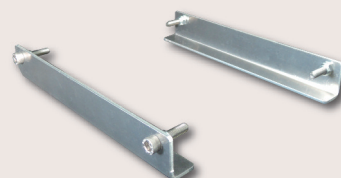

# KIT INDUCTION EASYFIT

MONOPHASÉ

Boîtier inducteur :  
335 x 265 x 80 mm

Equerres de fixation

## GÉNÉRATEUR DÉPORTÉ

Dim. générateur :  
304 x 322 x 105 mm

Manette de réglage  
et voyant LED

## COMMANDES UTILISATEUR

Bandeau de commande 1 feu

SUR MESURE

Le kit induction EASYFIT monophasé comprend : un générateur déporté, un boîtier inducteur, la commande, le câblage complet et deux profilés alu à coller directement sous la vitrocéramique existante, non fournie

### ■ Commandes :

- bandeau à touches sensibles déporté en façade du meuble, 20 niveaux de puissance de 140 W à 3 500 W ou de 200 W à 5 000 W
- ou manette + voyant