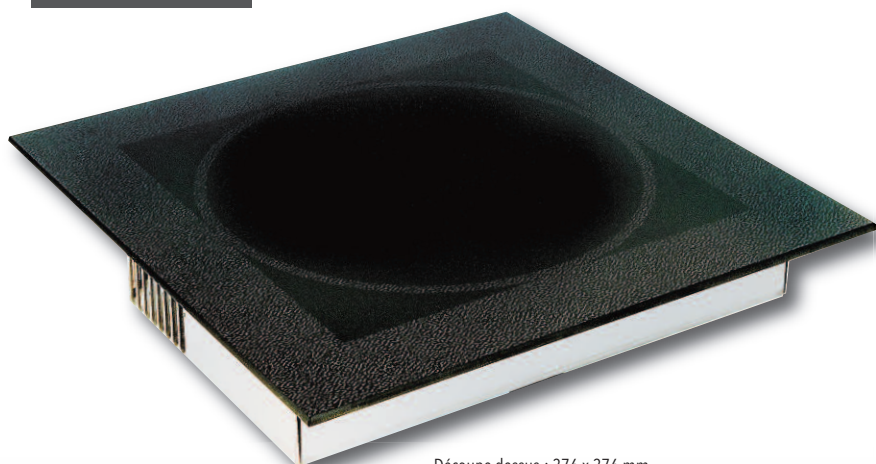

INDUCTION 1 FEU

4 000 W - 6 000 W

TRIPHASÉ

ENCASTRABLE

Découpe dessus : 376 x 376 mm
ou 506 x 506 mm
Hauteur hors tout : 80 mm

GÉNÉRATEUR DÉPORTÉ

Dim. générateur : 312 x 330 x 68 mm

COMMANDES UTILISATEUR

Manette de réglage et voyant LED

Bandeau de commande manette et afficheur

Bandeau de commande à touches sensibles et afficheur

AVANTAGES

- Très grande précision de cuisson : 50 niveaux de puissance
- Écran graphique couleur haute résolution
- Caractérisation automatique des ustensiles
- Kit de connexion USB avec mémorisation des heures d'utilisation

- **Dimensions vitrocéramique :**
370 x 370 mm, épaisseur 6 mm
ou 500 x 500 mm, épaisseur 6 mm
- **Commandes :**
 - manette + voyant
 - ou bandeau de commande manette et afficheur
 - ou bandeau de commande à touches sensibles et afficheur
- **50 niveaux de puissance :**
de 80 W à 4000 W ou de 100 W à 6 000 W
- **Diamètres ustensiles :** 120 à 400 mm
(120 à 500 mm pour PE6001XL)
- **Diamètres inducteurs :**
4 000 W - 6 000 W : 230 mm
- **Temps de mise à ébullition de 2 l d'eau avec couvercle :** 4 000 W : 3 mn 10 s,
6 000 W : 2 mn 20 s
- **Générateur déporté. Boîtier inducteur ventilé et amovible,** distance entre générateur et inducteur possible jusqu'à 5 m (au delà nous consulter).
Longueur de câble standard : 2 mètres.
Tarif HT du mètre supplémentaire :
ref CABLI1 (Manette) : 20 €
ref CABLIA (Bandeau afficheur) : 30 €
- **Filtre lavable** intégré au générateur déporté
- **Type d'usage :** intensif