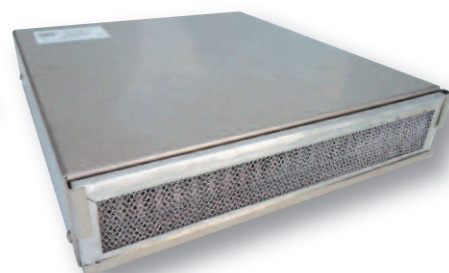

INDUCTION 1 FEU

4 000 W - 6 000 W

TRIPHASÉ

ENCASTRABLE

Découpe dessus : 376 x 376 mm
ou 506 x 506 mm
Hauteur hors tout : 80 mm

GÉNÉRATEUR DÉPORTÉ

Dim. générateur : 312 x 330 x 68 mm

COMMANDES UTILISATEUR

Manette de réglage et voyant LED

Bandeau de commande manette et afficheur

Bandeau de commande à touches sensibles et afficheur

AVANTAGES

- Très grande précision de cuisson : 50 niveaux de puissance
- Écran graphique couleur haute résolution
- Caractérisation automatique des ustensiles
- Kit de connexion USB avec mémorisation des heures d'utilisation

- **Dimensions vitrocéramique :**
370 x 370 mm, épaisseur 6 mm
ou 500 x 500 mm, épaisseur 6 mm
- **Commandes :**
 - manette + voyant
 - ou bandeau de commande manette et afficheur
 - ou bandeau de commande à touches sensibles et afficheur
- **50 niveaux de puissance :**
de 80 W à 4000 W ou de 100 W à 6 000 W
- **Diamètres ustensiles :** 120 à 400 mm
(120 à 500 mm pour PE6001XL)
- **Diamètres inducteurs :**
4 000 W - 6 000 W : 230 mm
- **Temps de mise à ébullition de 2 l d'eau avec couvercle :** 4 000 W : 3 mn 10 s,
6 000 W : 2 mn 20 s
- **Générateur déporté. Boîtier inducteur ventilé et amovible,** distance entre générateur et inducteur possible jusqu'à 5 m (au delà nous consulter).
Longueur de câble standard : 2 mètres.
Tarif HT du mètre supplémentaire :
ref CABLI1 (Manette) : 20 €
ref CABLIA (Bandeau afficheur) : 30 €
- **Filtre lavable** intégré au générateur déporté
- **Type d'usage :** intensif