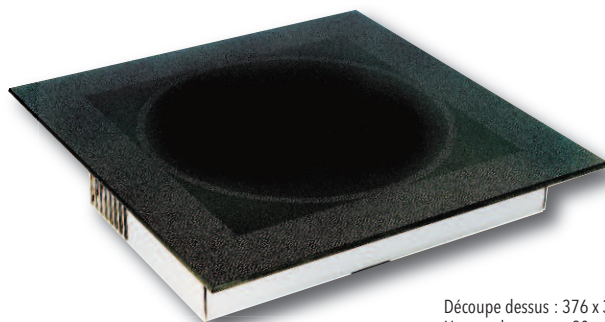

INDUCTION 1 FEU

3 500 W - 5 000 W

MONOPHASÉ

GÉNÉRATEUR INTÉGRÉ

Découpe dessus : 376 x 376 mm
Hauteur hors tout : 186 mm

GÉNÉRATEUR DÉPORTÉ

Découpe dessus : 376 x 376 mm
Hauteur hors tout : 80 mm

Dim. générateur :
304 x 322 x 105 mm

Manette de réglage
et voyant LED

COMMANDES UTILISATEUR

Bandeau de commande 1 feu

- **Dimensions vitrocéramique :**
370 x 370 mm, épaisseur 6 mm

- **Commandes :**
 - bandeau à touches sensibles, 20 niveaux de puissance de 140 W à 3 500 W ou de 200 W à 5 000 W
 - ou manette + voyant

- **Diamètres ustensiles :** 140 à 400 mm

- **Diamètres inducteurs :**
3 500 W : 210 mm, 5 000 W : 225 mm

- **Temps de mise à ébullition de 2 l d'eau avec couvercle :** 3 500 W : 3 mn 30 s, 5 000 W : 2 mn 40 s