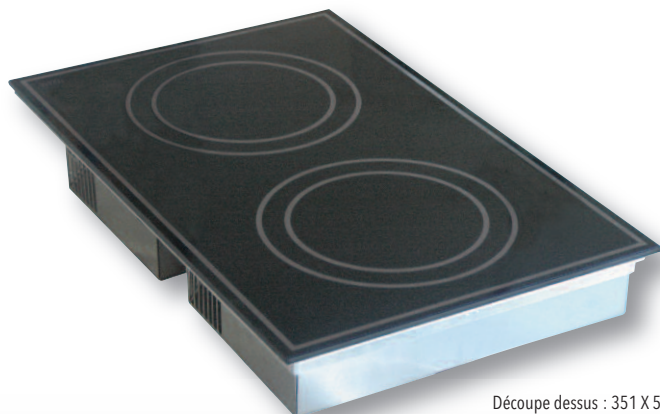

INDUCTION 2 FEUX COMPACT

GAMME 700

PREMIUM

TRIPHASÉ

ENCASTRABLE

Découpe dessus : 351 X 561 mm
Hauteur hors tout : 80 mm

GÉNÉRATEURS DÉPORTÉS

X 2

Dim. générateur : 308 x 330 x 65 mm

COMMANDES UTILISATEUR

Manette de réglage
et voyant LED (1 par feu)

AVANTAGES

PREMIUM

- Très grande précision de cuisson : 50 niveaux de puissance
- Caractérisation automatique des ustensiles
- Kit de connexion USB avec mémorisation des heures d'utilisation

- **Dimensions vitrocéramique :** 345 X 555 mm, épaisseur 6 mm
- **Commandes :**
 - manettes + voyants
- **50 niveaux de puissance :** de 80 W à 4 000 W ou de 100 W à 6 000 W
- **Diamètres ustensiles :** 120 à 360 mm.
Exemples d'utilisation : 1 braisière de 300 mm + 1 poêle de 240 mm
- **Diamètres inducteurs :** 4 000 W - 6 000 W : 230 mm
- **Temps de mise à ébullition de 2 l d'eau avec couvercle :** 4 000 W : 3 mn 10 s - 6 000 W : 2 mn 20 s
- **2 générateurs déportés, 2 boîtiers inducteurs ventilés et amovibles.**
Distance entre générateurs et inducteurs possible jusqu'à 5 m (au delà nous consulter). Longueur de câble standard : 2 mètres.
Tarif HT du mètre supplémentaire : 40 €, ref : CABLI2
- **Filtres lavables** intégrés aux générateurs déportés
- **Type d'usage :** intensif