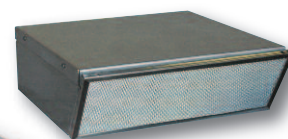

WOK INDUCTION

3 500 W - 5 000 W

MONOPHASÉ

GÉNÉRATEUR INTÉGRÉ

Découpe dessus : 376 x 376 mm
Hauteur hors tout : 186 mm

GÉNÉRATEUR DÉPORTÉ

Hauteur hors tout : 186 mm
Découpe dessus : 376 x 376 mm

Dim. générateur :
304 x 322 x 105 mm

Manette de réglage
et voyant LED

COMMANDES UTILISATEUR

Bandeau de commande 1 feu

- **Dimensions vitrocéramique :**

Ø 300 mm, profondeur 70 mm,
épaisseur 6 mm

- **Commandes :**

- bandeau à touches sensibles,
20 niveaux de puissance de 140 W à 3 500 W
ou de 200 W à 5 000 W
- ou manette + voyant

- **Diamètre inducteur :**

3 500 W : 210 mm, 5 000 W : 230 mm

- **Temps de mise à ébullition de 2 l d'eau
avec couvercle :** 3 500 W : 3 mn 30 s, 5 000 W :
2 mn 40 s

Boîtier inducteur ventilé. En version générateur
déporté, distance entre générateur et inducteur
possible jusqu'à 5 m (au delà nous consulter).
Longueur de câble standard : 2 mètres. Tarif HT
du mètre supplémentaire : 20 €, ref : CABLI1

- **Filtre lavable** intégré au générateur déporté

- **Type d'usage :** intensif

GÉNÉRATEUR INTÉGRÉ

GÉNÉRATEUR DÉPORTÉ

PUISSANCE	3 500 W	5 000 W	3 500 W	5 000 W
Alimentation	230 V 40-60 Hz	230 V 40-60 Hz	230 V 40-60 Hz	230 V 40-60 Hz
	1 phase 16 A + T + N	1 phase 20 A + T + N	1 phase 16 A + T + N	1 phase 20 A + T + NN
Câble fourni	3G2,5 mm ² sans prise	3G2,5 mm ² sans prise	2x3G2,5 mm ² sans prise	3G2,5 mm ² sans prise
REF Bandeau	W3500ER	W5000ER	EWD3501B	EWD5001B
REF Manette	W3500ER POT	W5000ER POT	EWD3501M	EWD5001M
TARIF HT	2 295 €	2 630 €	2 860 €	3 240 €